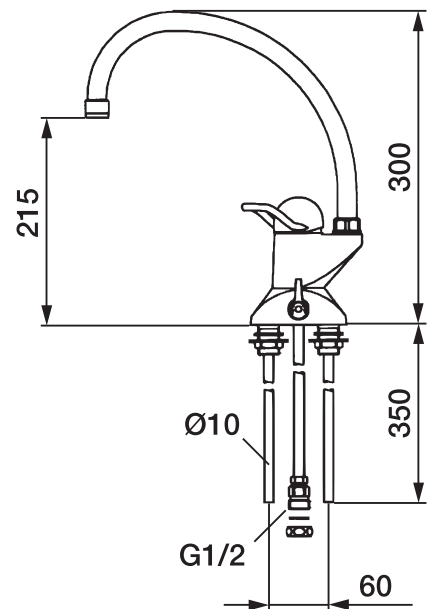

Köksblandare 9000

Med diskmaskinsavstängning Kulventil med teflonbelagd kula Svängbar pip 110°

Skyddsmodul 

- Mjukstängande med keramisk avstängning
- Inbyggd, lätt omställbar flödesbegränsning och temperaturspär
- Hög, svängbar pip 110°
- Med inbyggd avstängning för disk- och tvättmaskin, kulventil med teflonbelagd kula. Omställbar mellan kv och vv, inställd på kv
- Piputsprång: 250 mm
- Blandarens höjd: 320 mm
- För hål i bänk Ø23 mm
- Skyddsmodul gäller ej utlopp till diskmaskin

Här är en köksblandare med traditionell formgivning som är utrustad med kulventil och teflonbelagd kula. Blandaren passar i de flesta kök och har mjukstängning och keramisk tätning som standard. Du slipper tryckstötter och smällar i rören, vilket förlänger livslängden på rör och blandare samt minskar risken för vattenskador.

Utförande	FMM nr	RSK nr
Krom, med anslutning Cu-rör Ø10 mm	9127-0000	830 88 65